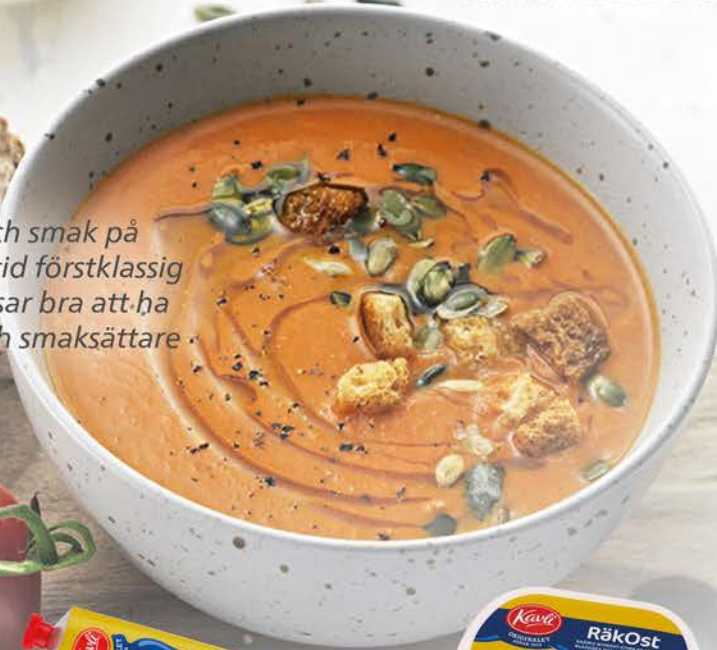

Besök www.kavli.se för recept!

För att få bästa möjliga kvalitet och smak på sina produkter använder Kavli alltid förstklassig hårdost. Alla deras mjukostar passar bra att ha på smörgåsen, som ingrediens och smaksättare i matlagning.

KAVLI RÄKOST

Kg/enhet: **0,175** Antal/krt: **16**
Art. nr: **106015** Tub
M&S: 202069 M: 205692
SVC: 22105 M&L:

KAVLI RÄKOST

Kg/enhet: **0,275** Antal/krt: **12**
Art. nr: **116010** Tub
M&S: 905554 M: 205685
SVC: 39378 M&L:

KAVLI RÄKOST

Kg/enhet: **0,330** Antal/krt: **12**
Art. nr: **134310** Ask
M&S: 346866 M: 211298
SVC: 105299 M&L: